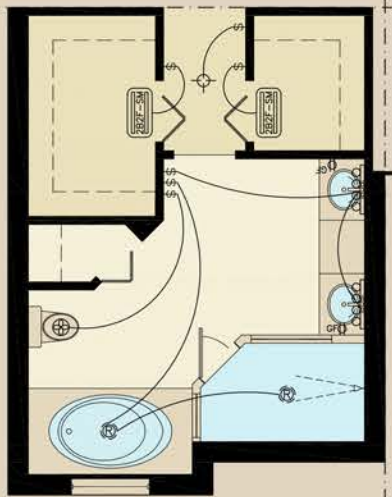

# The Barbara Anne

Optional  
Bed #4/Pool Bath  
Additional 297 sqft.

Optional  
Master Bath  
Minus 43 Sqft.

65'-0"  
56'-6"