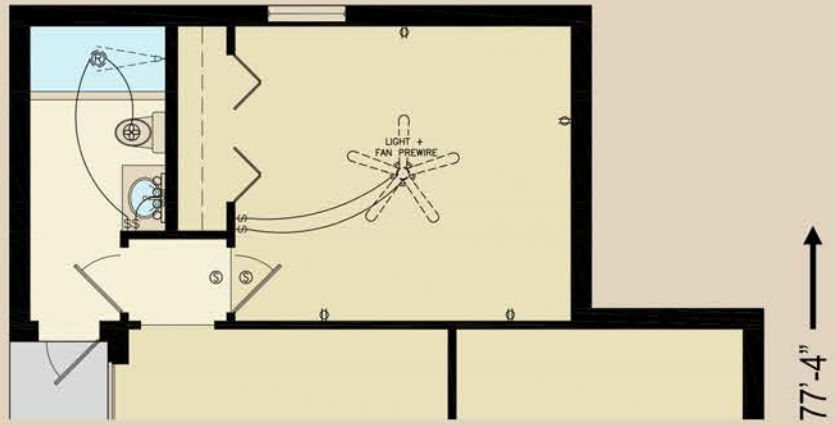

# The Barbara Anne

Optional  
Bed #4/Pool Bath  
Additional 297 sqft.

Optional  
Master Bath  
Minus 43 Sqft.

65'-0"  
56'-6"