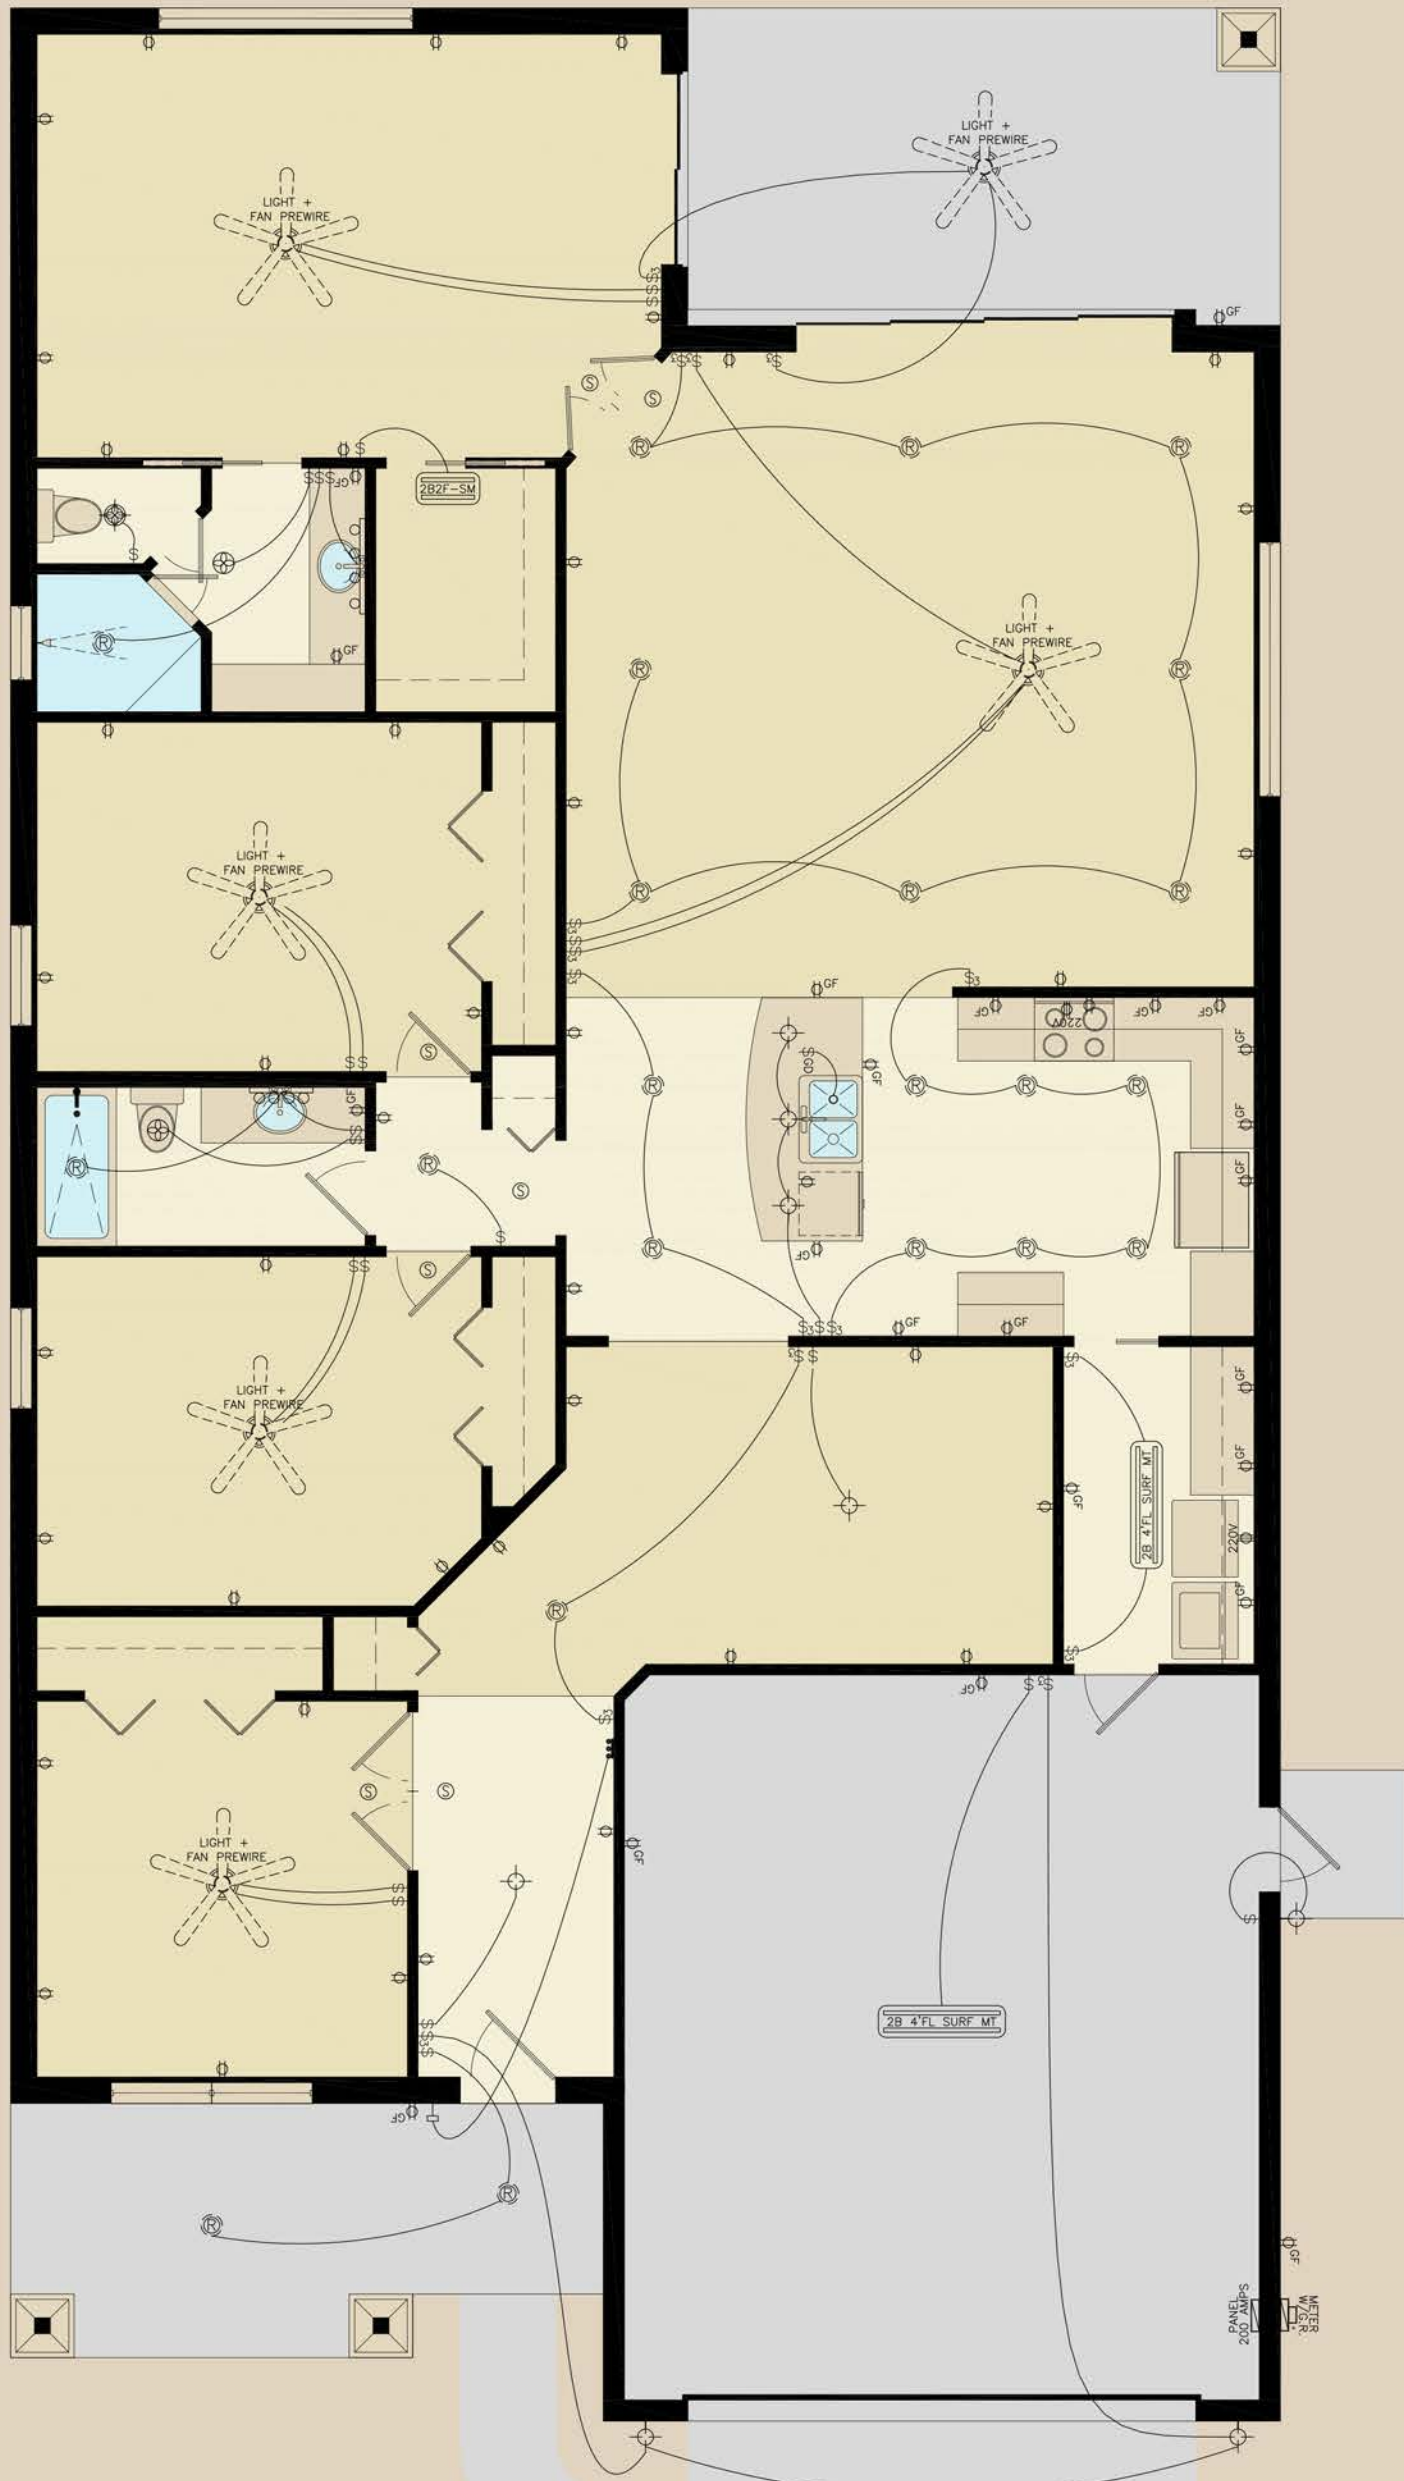

The Dolores

76'-0"
40'-0"